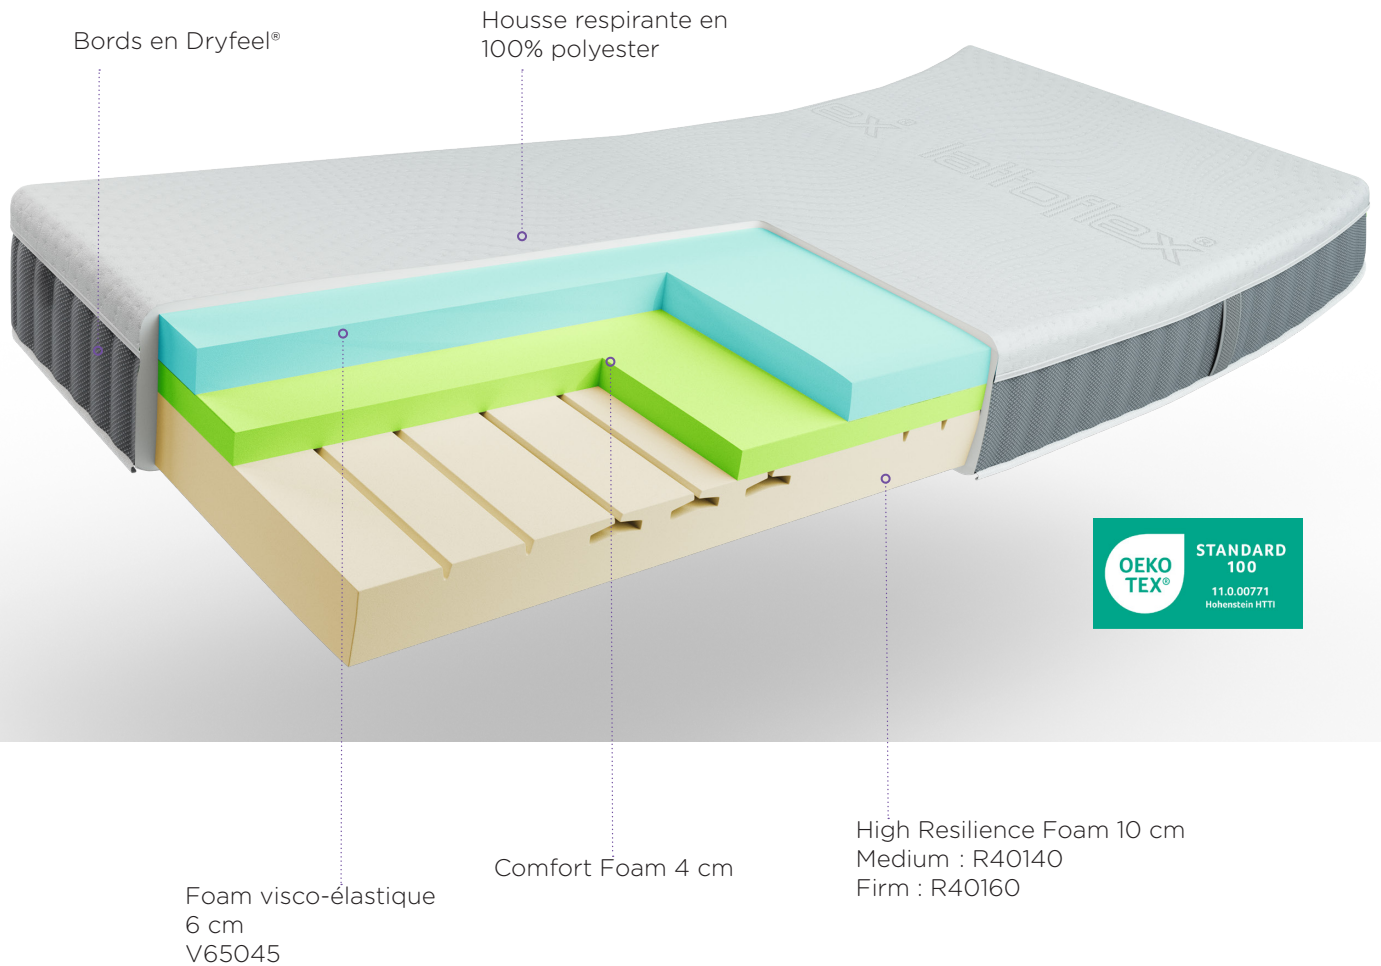

Zones de confort : 7

Réversibilité : horizontale

Hauteur noyau (cm) : 20

Largeurs (cm) : mono 70/80/90/100/120/140/
160/180/200
duo 140/160/180/200

Longueurs (cm) : 190/200/210/220

Fermeté : medium ou firm

Piquage plateau inférieur : 80 gr/m² matières hypoallergéniques

Bord du matelas : DryMesh

Déhoussable : oui

Lavable : jusqu'à 40° dans une machine
à laver suffisamment grande

TYPE

Mono : matelas une ou deux personnes avec 1 noyau dans un même confort

Duo : 2 matelas une personne avec même niveau de confort reliés par 1 fermeture éclair

Memory 20

ARGUMENTS DE VENTE

- la couche de confort est très alvéolée et donc très ventilée
- la couche supérieure en mousse viscoélastique a un effet réducteur de pression