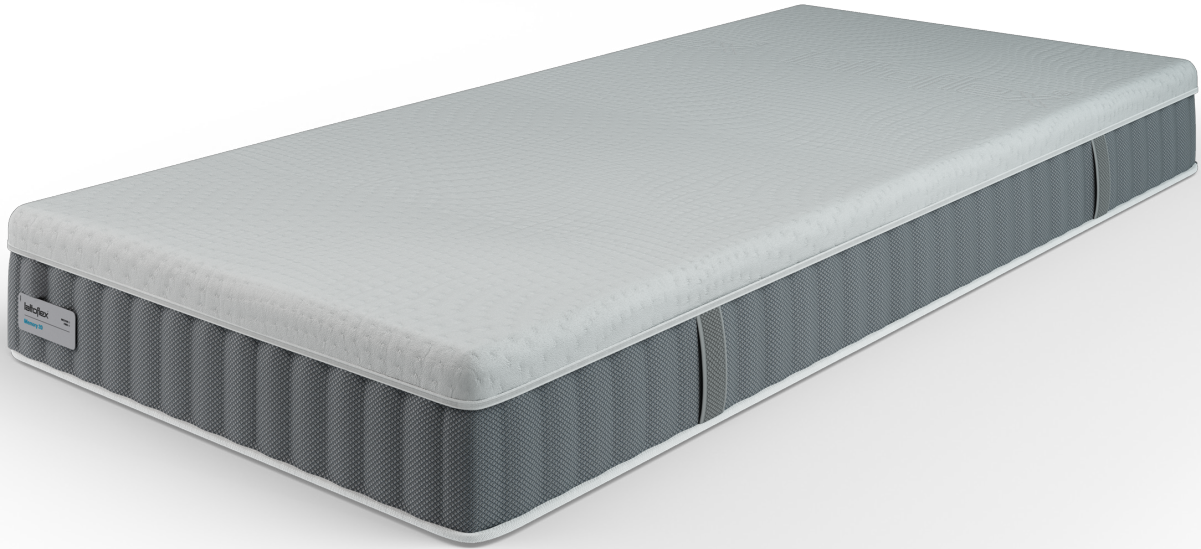

Memory 20

DESCRIPTION DU PRODUIT

Matelas hypoallergénique avec noyau en High Resilience Foam, couche intermédiaire en Comfort Foam et couche d'accueil en mousse visco-élastique

Hauteur (cm) : ± 21

NOYAU

Noyau : mousse visco-élastique 6 cm
Comfort Foam 4 cm
High Resilience Foam 10 cm

Zones de confort : 7

Réversibilité : horizontale

Hauteur noyau (cm) : 20

Largeurs (cm) : mono 70/80/90/100/120/140/
160/180/200
duo 140/160/180/200

Longueurs (cm) : 190/200/210/220

Fermeté : medium ou firm

Piquage plateau inférieur : 80 gr/m² matières hypoallergéniques

Bord du matelas : DryMesh

Déhoussable : oui

Lavable : jusqu'à 40° dans une machine
à laver suffisamment grande

TYPE

Mono : matelas une ou deux personnes avec 1 noyau dans un même confort

Duo : 2 matelas une personne avec même niveau de confort reliés par 1 fermeture éclair

Memory 20

ARGUMENTS DE VENTE

- la couche de confort est très alvéolée et donc très ventilée
- la couche supérieure en mousse viscoélastique a un effet réducteur de pression