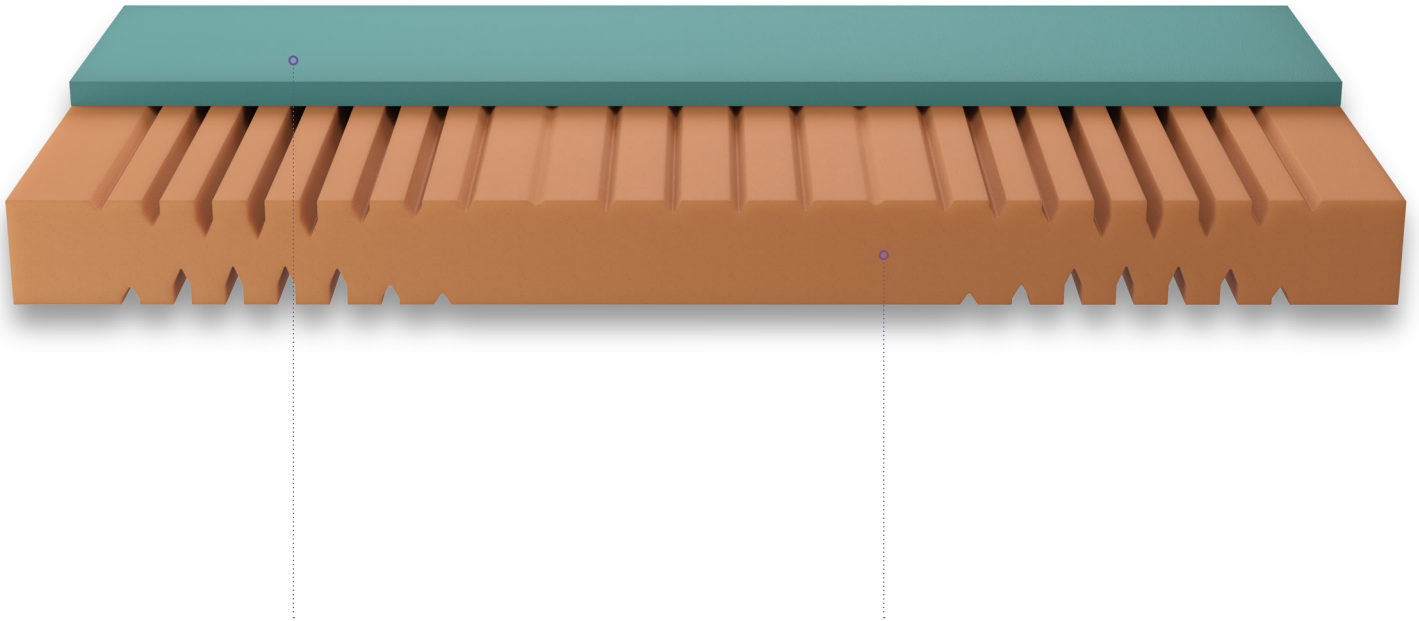

Dimensions hors standard : voir tarif

HOUSSE

Coutil plateau supérieur : double jersey, 100% polyester

Coutil plateau inférieur : double jersey, 100% polyester

Piquage plateau supérieur : 180 gr/m² de matières hypoallergéniques

Piquage plateau inférieur : 180 gr/m² de matières hypoallergéniques

Bord du matelas : DryMesh

Déhoussable : oui

Lavable : jusqu'à 40° dans une machine à laver suffisamment grande

TYPE

Mono : matelas une ou deux personnes avec 1 noyau dans un même niveau de confort

Combi : matelas 2 personnes avec 2 niveaux de confort différents dans une seule housse, livré en 3 colis (2 noyaux séparés et 1 housse)

Duo : 2 matelas une personne avec le même niveau de confort reliés par une fermeture éclair (± 85 cm)

Duo combi* : 2 matelas une personne avec 2 niveaux de confort reliés par une fermeture éclair (± 85 cm)

*de série, le confort le plus ferme est positionné à gauche (vu du côté pieds)

GELTEX® Comfort Plus